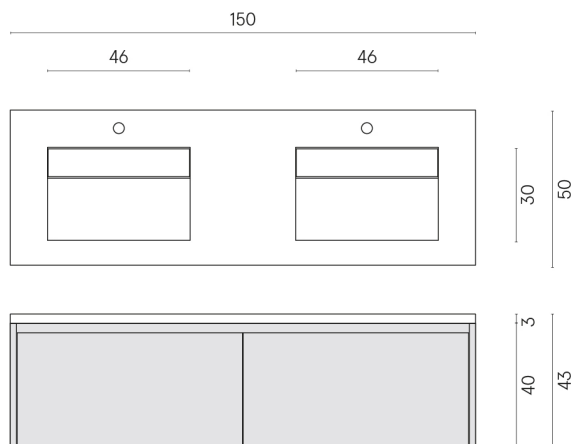

ИЗДЕЛИЕ С ВЫБРАННЫМИ ВАМИ ПАРАМЕТРАМИ.

Артикул: 620810000027

Fly Air

Двойная Раковина 150
Black

Облицовка изделия

Шарм Эво
Имперiale
Натуральный

Цвета и другие эстетические характеристики плитки на иллюстрациях на сайте являются ориентировочными. Перед покупкой всегда смотрите образцы вживую.