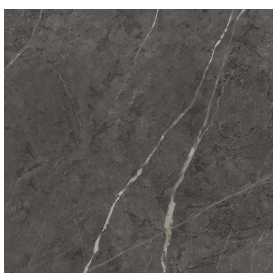

# Cube

Раковина Тумба 50

Облицовка изделия

Шарм Эво Антрацит  
Натуральный

Цвета и другие эстетические характеристики плитки на иллюстрациях на сайте являются ориентировочными. Перед покупкой всегда смотрите образцы вживую.