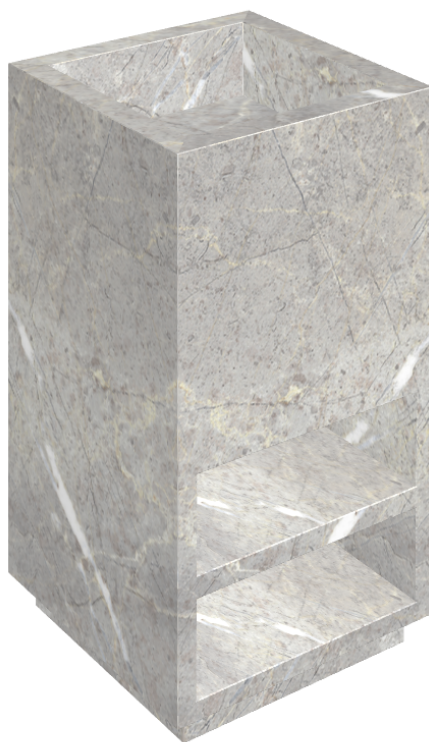

ИЗДЕЛИЕ С ВЫБРАННЫМИ ВАМИ ПАРАМЕТРАМИ.

Артикул:

620810000007

Cube

Раковина Тумба 50

Облицовка изделия

Шарм Эво
Имперiale
Натуральный

Цвета и другие эстетические характеристики плитки на иллюстрациях на сайте являются ориентировочными. Перед покупкой всегда смотрите образцы вживую.