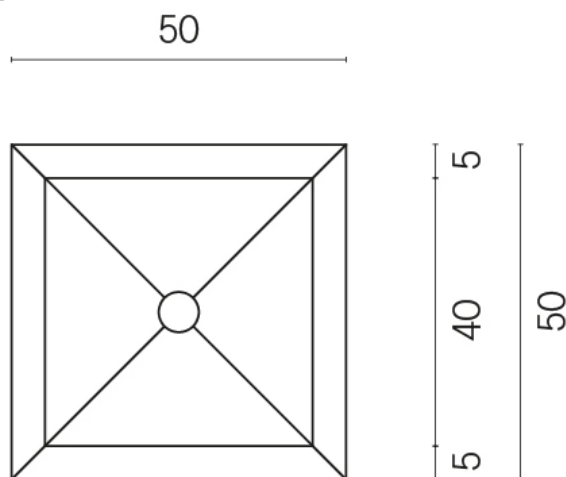

ИЗДЕЛИЕ С ВЫБРАННЫМИ ВАМИ ПАРАМЕТРАМИ.

Артикул:

620810000006

Cube

Раковина 50

Облицовка изделия

Стелларис
Статуарио Уайт
Натуральный

Цвета и другие эстетические характеристики плитки на иллюстрациях на сайте являются ориентировочными. Перед покупкой всегда смотрите образцы вживую.