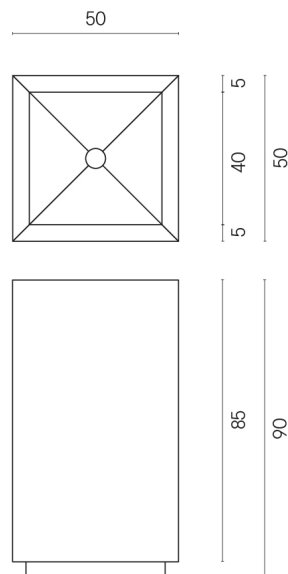

ИЗДЕЛИЕ С ВЫБРАННЫМИ ВАМИ ПАРАМЕТРАМИ.

Артикул:

620810000006

Cube

Раковина 50

Облицовка изделия

Этернум Гласс Авио
Люкс

Цвета и другие эстетические характеристики плитки на иллюстрациях на сайте являются ориентировочными. Перед покупкой всегда смотрите образцы вживую.