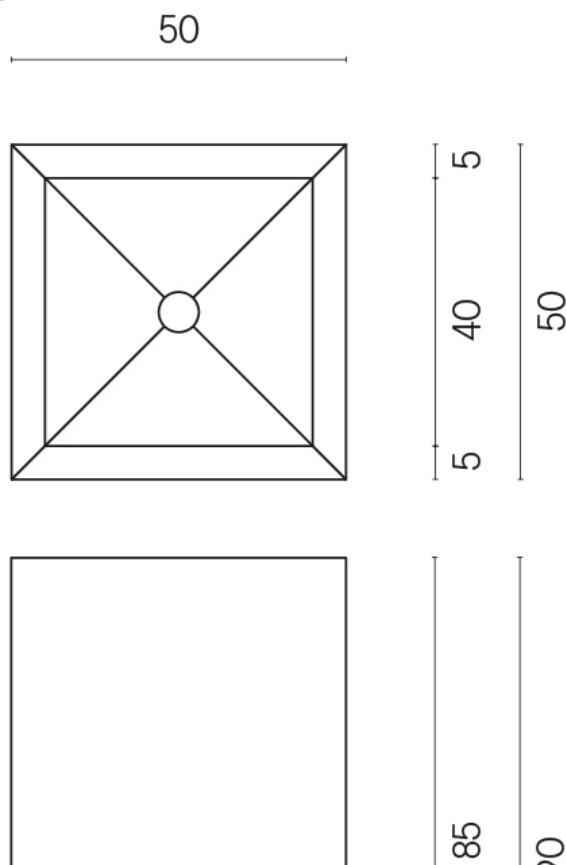

ИЗДЕЛИЕ С ВЫБРАННЫМИ ВАМИ ПАРАМЕТРАМИ.

Артикул:

620810000006

Cube

Раковина 50

Облицовка изделия

Континуум Пьюр
Натуральный

Цвета и другие эстетические характеристики плитки на иллюстрациях на сайте являются ориентировочными. Перед покупкой всегда смотрите образцы вживую.