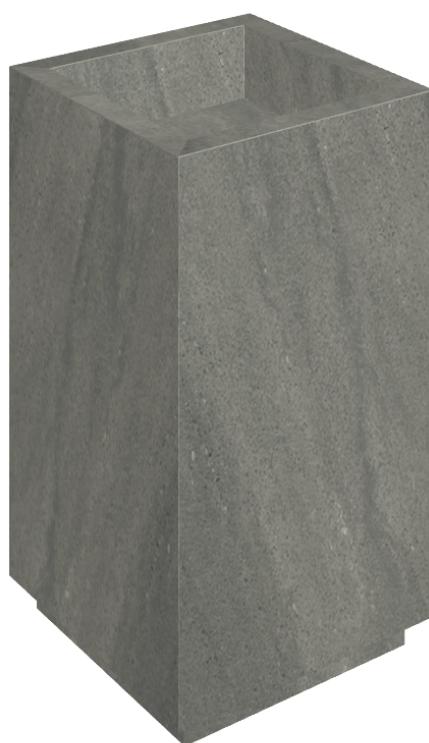

Цвета и другие эстетические характеристики плитки на иллюстрациях на сайте являются ориентировочными. Перед покупкой всегда смотрите образцы вживую.

Найдите ближайшую
авторизованную точку
продаж тут:

<https://kg.italonceramica.ru/ru/home/dealer/>