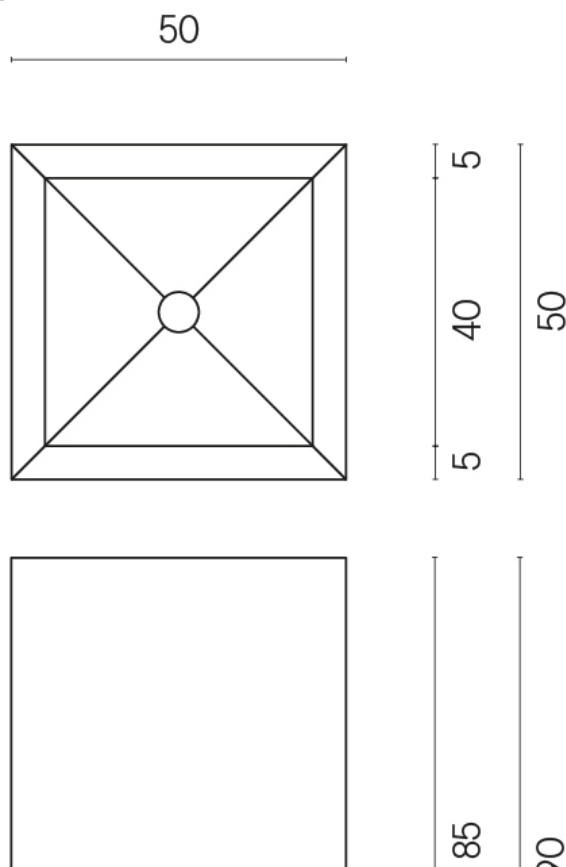

ИЗДЕЛИЕ С ВЫБРАННЫМИ ВАМИ ПАРАМЕТРАМИ.

Артикул:

620810000006

Cube

Раковина 50

Облицовка изделия

Шарм Эдванс
Алабастро Уайт
Натуральный

Цвета и другие эстетические характеристики плитки на иллюстрациях на сайте являются ориентировочными. Перед покупкой всегда смотрите образцы вживую.