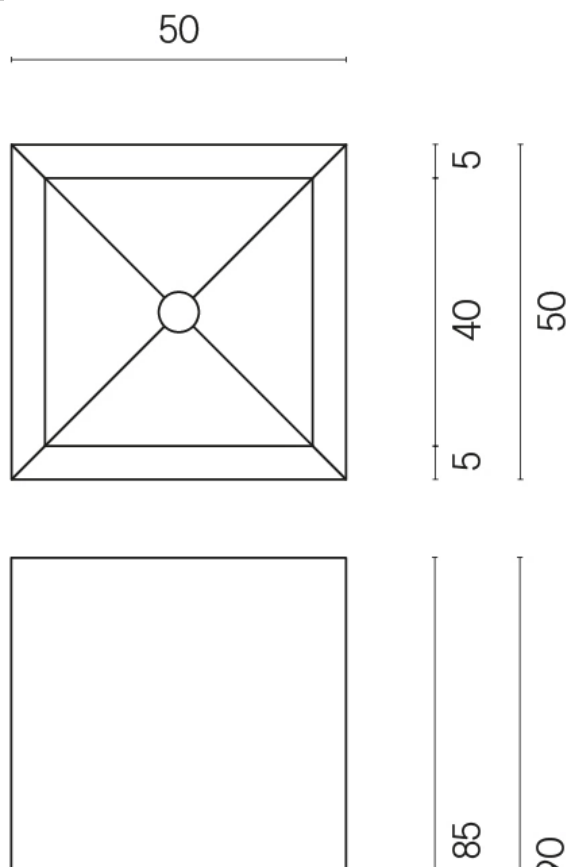

ИЗДЕЛИЕ С ВЫБРАННЫМИ ВАМИ ПАРАМЕТРАМИ.

Артикул:

620810000006

Cube

Раковина 50

Облицовка изделия

Шарм Эдванс
Платинум Уайт
Натуральный

Цвета и другие эстетические характеристики плитки на иллюстрациях на сайте являются ориентировочными. Перед покупкой всегда смотрите образцы вживую.