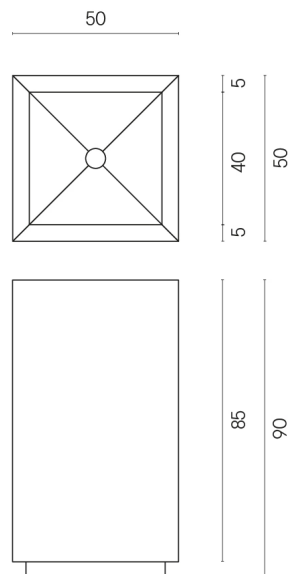

ИЗДЕЛИЕ С ВЫБРАННЫМИ ВАМИ ПАРАМЕТРАМИ.

Артикул:

620810000006

Cube

Раковина 50

Облицовка изделия

Шарм Делюкс
Сахара Нуар
Натуральный

Цвета и другие эстетические характеристики плитки на иллюстрациях на сайте являются ориентировочными. Перед покупкой всегда смотрите образцы вживую.