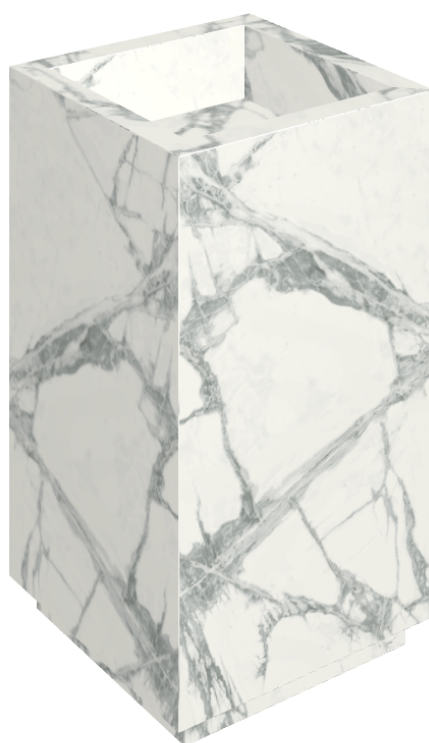

ИЗДЕЛИЕ С ВЫБРАННЫМИ ВАМИ ПАРАМЕТРАМИ.

Артикул:

620810000006

Cube

Раковина 50

Облицовка изделия

Шарм Делюкс
Инвизибл Уайт
Натуральный

Цвета и другие эстетические характеристики плитки на иллюстрациях на сайте являются ориентировочными. Перед покупкой всегда смотрите образцы вживую.