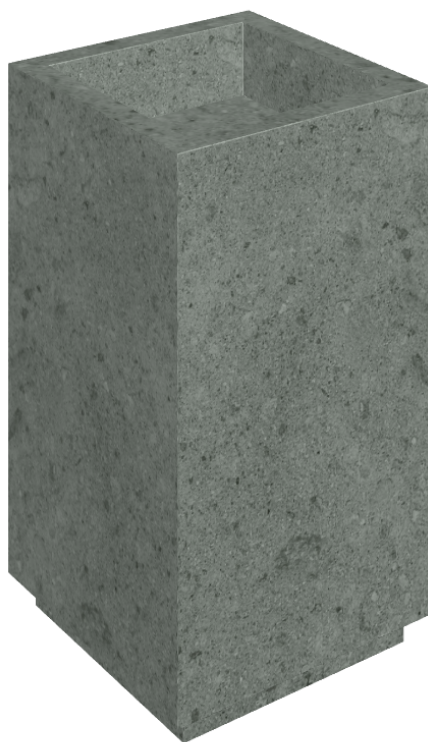

ИЗДЕЛИЕ С ВЫБРАННЫМИ ВАМИ ПАРАМЕТРАМИ.

Артикул:

620810000006

# Cube

Раковина 50

Облицовка изделия

Дженезис Сатурн  
Грэй Натуральный

Цвета и другие эстетические характеристики плитки на иллюстрациях на сайте являются ориентировочными. Перед покупкой всегда смотрите образцы вживую.