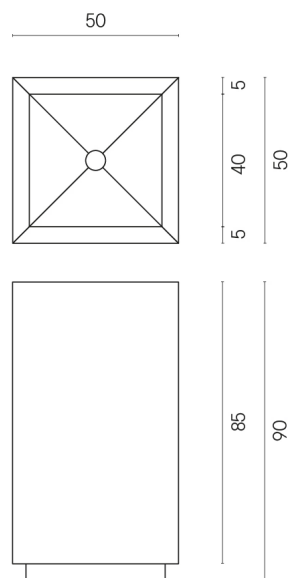

ИЗДЕЛИЕ С ВЫБРАННЫМИ ВАМИ ПАРАМЕТРАМИ.

Артикул:

620810000006

Cube

Раковина 50

Облицовка изделия

Шарм Экстра
Атлантик
Натуральный

Цвета и другие эстетические характеристики плитки на иллюстрациях на сайте являются ориентировочными. Перед покупкой всегда смотрите образцы вживую.