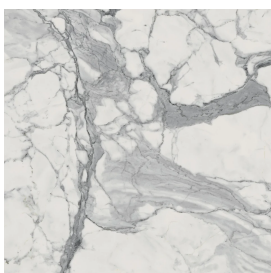

# Cube

Раковина 50

Облицовка изделия

Шарм Эво Статуарио  
Натуральный

Цвета и другие эстетические характеристики плитки на иллюстрациях на сайте являются ориентировочными. Перед покупкой всегда смотрите образцы вживую.