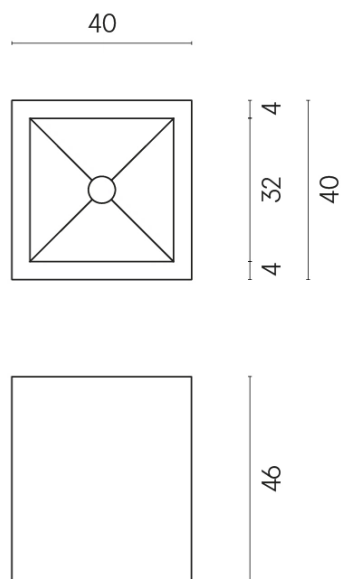

ИЗДЕЛИЕ С ВЫБРАННЫМИ ВАМИ ПАРАМЕТРАМИ.

Артикул:

620810000008

Cube

Раковина 40

Облицовка изделия

Этернум Сноу
Натуральный

Цвета и другие эстетические характеристики плитки на иллюстрациях на сайте являются ориентировочными. Перед покупкой всегда смотрите образцы вживую.