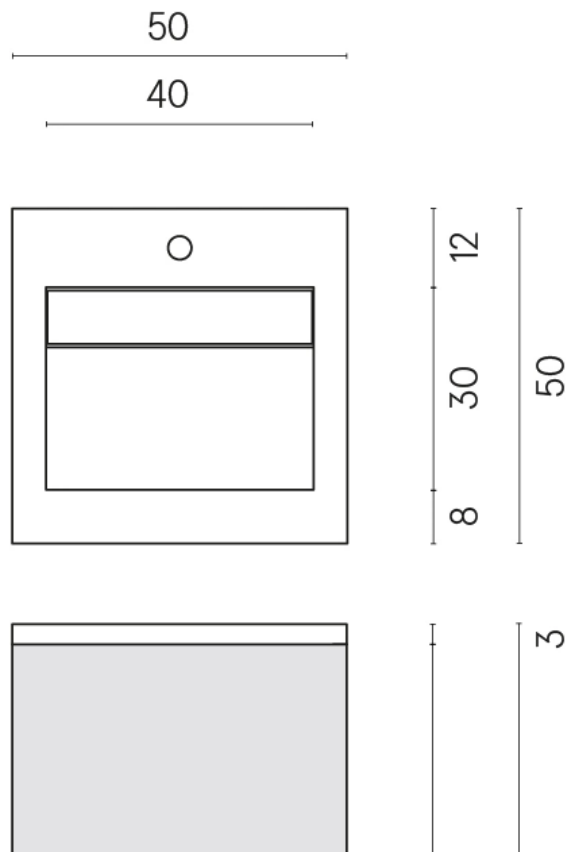

ИЗДЕЛИЕ С ВЫБРАННЫМИ ВАМИ ПАРАМЕТРАМИ.

Артикул:

620810000019

Cube Air

Раковина 50 Wood

Облицовка изделия

Шарм Эдванс
Палиссандро Дарк
Люкс

Цвета и другие эстетические характеристики плитки на иллюстрациях на сайте являются ориентировочными. Перед покупкой всегда смотрите образцы вживую.