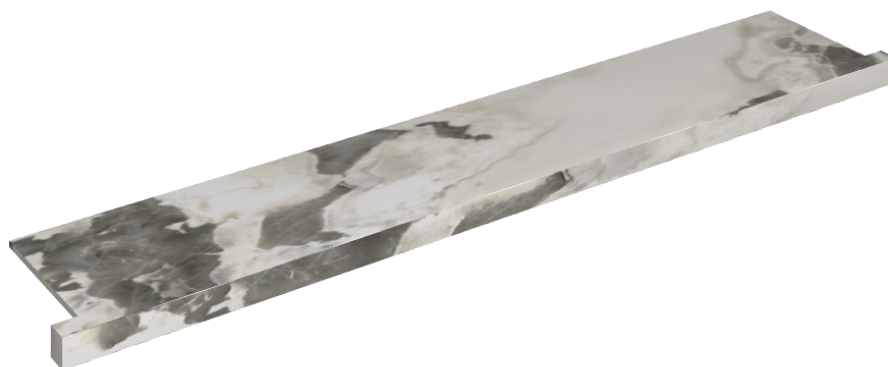

ИЗДЕЛИЕ С ВЫБРАННЫМИ ВАМИ ПАРАМЕТРАМИ.

Артикул: 620890000004

# Horizon

Подоконник С  
Боковыми Выступами  
160

Облицовка изделия

Стелларис Довер  
Лайт Натуральный

Цвета и другие эстетические характеристики плитки на иллюстрациях на сайте являются ориентировочными. Перед покупкой всегда смотрите образцы вживую.