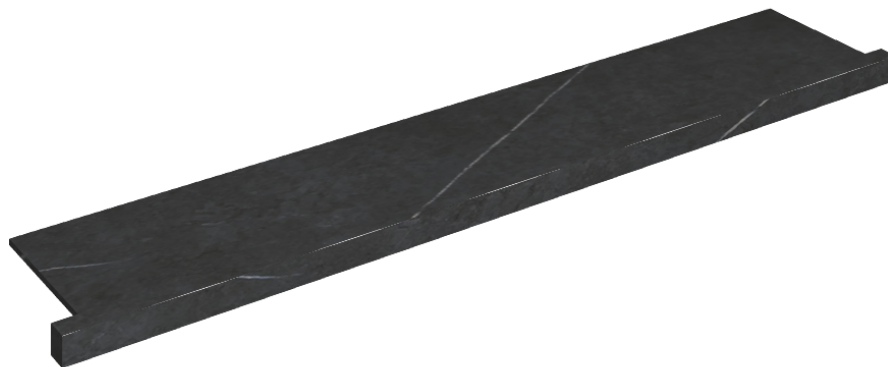

ИЗДЕЛИЕ С ВЫБРАННЫМИ ВАМИ ПАРАМЕТРАМИ.

Артикул: 620890000004

# Horizon

Подоконник С  
Боковыми Выступами  
160

Облицовка изделия

Метрополис  
Имperiал Блэк  
Натуральный

Цвета и другие эстетические характеристики плитки на иллюстрациях на сайте являются ориентировочными. Перед покупкой всегда смотрите образцы вживую.