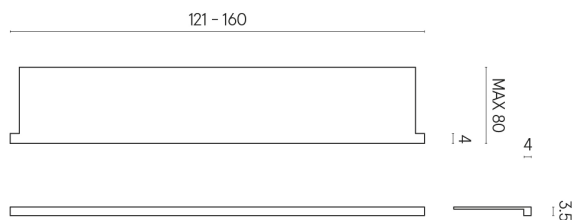

ИЗДЕЛИЕ С ВЫБРАННЫМИ ВАМИ ПАРАМЕТРАМИ.

Артикул: 620890000004

Horizon

Подоконник С
Боковыми Выступами
160

Облицовка изделия

Шарм Делюкс
Бьянко
Микеланджело
Натуральный

Цвета и другие эстетические характеристики плитки на иллюстрациях на сайте являются ориентировочными. Перед покупкой всегда смотрите образцы вживую.