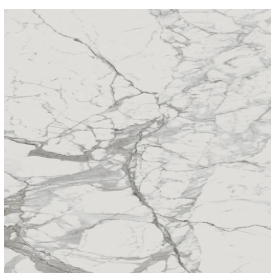

ИЗДЕЛИЕ С ВЫБРАННЫМИ ВАМИ ПАРАМЕТРАМИ.

Артикул: 620890000004

Horizon

Подоконник С
Боковыми Выступами
160

Облицовка изделия

Шарм Эво Статуарио
Натуральный

Цвета и другие эстетические характеристики плитки на иллюстрациях на сайте являются ориентировочными. Перед покупкой всегда смотрите образцы вживую.