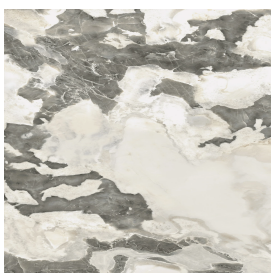

ИЗДЕЛИЕ С ВЫБРАННЫМИ ВАМИ ПАРАМЕТРАМИ.

Артикул: 620890000002

Horizon

Подоконник С
Боковыми Выступами
120

Облицовка изделия

Стелларис Довер
Лайт Натуральный

Цвета и другие эстетические характеристики плитки на иллюстрациях на сайте являются ориентировочными. Перед покупкой всегда смотрите образцы вживую.