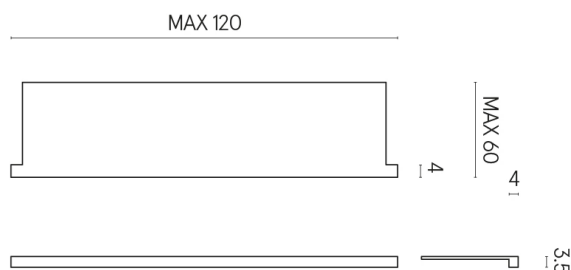

ИЗДЕЛИЕ С ВЫБРАННЫМИ ВАМИ ПАРАМЕТРАМИ.

Артикул: 620890000002

Horizon

Подоконник С
Боковыми Выступами
120

Облицовка изделия

Метрополис
Абсолют Сильвер
Натуральный

Цвета и другие эстетические характеристики плитки на иллюстрациях на сайте являются ориентировочными. Перед покупкой всегда смотрите образцы вживую.