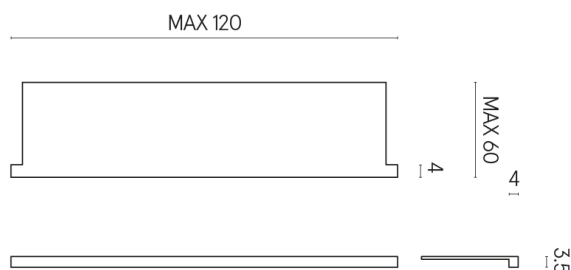

ИЗДЕЛИЕ С ВЫБРАННЫМИ ВАМИ ПАРАМЕТРАМИ.

Артикул: 620890000002

Horizon

Подоконник С
Боковыми Выступами
120

Облицовка изделия

Шарм Делюкс
Сахара Нуар
Натуральный

Цвета и другие эстетические характеристики плитки на иллюстрациях на сайте являются ориентировочными. Перед покупкой всегда смотрите образцы вживую.