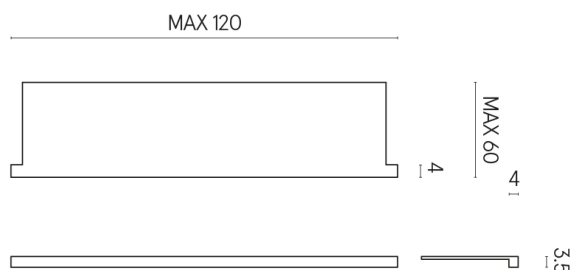

ИЗДЕЛИЕ С ВЫБРАННЫМИ ВАМИ ПАРАМЕТРАМИ.

Артикул: 620890000002

Horizon

Подоконник С
Боковыми Выступами
120

Облицовка изделия

Рум Грэй Стоун
Патинированный

Цвета и другие эстетические характеристики плитки на иллюстрациях на сайте являются ориентировочными. Перед покупкой всегда смотрите образцы вживую.