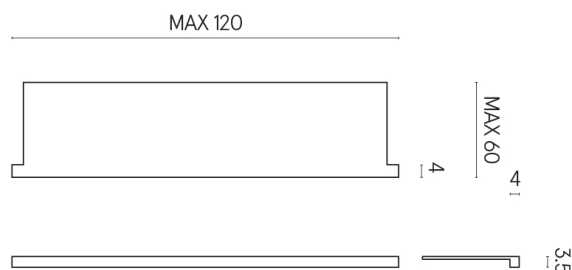

ИЗДЕЛИЕ С ВЫБРАННЫМИ ВАМИ ПАРАМЕТРАМИ.

Артикул: 620890000002

Horizon

Подоконник С
Боковыми Выступами
120

Облицовка изделия

Шарм Эво Антрацит
Натуральный

Цвета и другие эстетические характеристики плитки на иллюстрациях на сайте являются ориентировочными. Перед покупкой всегда смотрите образцы вживую.