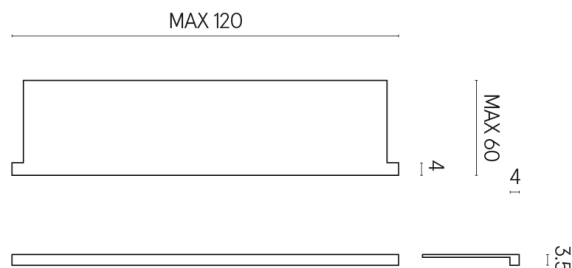

ИЗДЕЛИЕ С ВЫБРАННЫМИ ВАМИ ПАРАМЕТРАМИ.

Артикул: 620890000002

Horizon

Подоконник С
Боковыми Выступами
120

Облицовка изделия

Шарм Эво
Импераале
Натуральный

Цвета и другие эстетические характеристики плитки на иллюстрациях на сайте являются ориентировочными. Перед покупкой всегда смотрите образцы вживую.