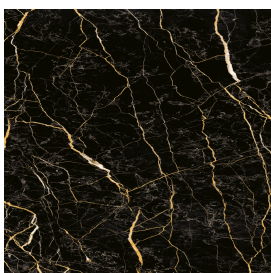

# Horizon

Подоконник С  
Боковыми Выступами  
120

Облицовка изделия

Шарм Экстра Лоран  
Натуральный

Цвета и другие эстетические характеристики плитки на иллюстрациях на сайте являются ориентировочными. Перед покупкой всегда смотрите образцы вживую.