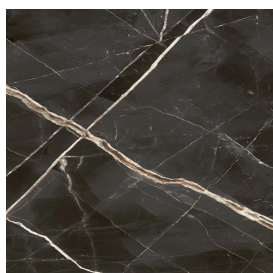

## Подоконник 160

Облицовка изделия  
Стелларис Абсолют  
Блэк Натуральный

Цвета и другие эстетические характеристики плитки на иллюстрациях на сайте являются ориентировочными. Перед покупкой всегда смотрите образцы вживую.