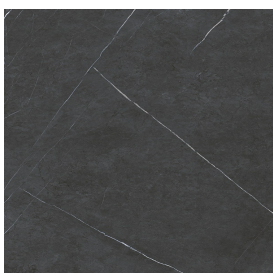

## Подоконник 160

Облицовка изделия

Метрополис  
Имperiал Блэк  
Натуральный

Цвета и другие эстетические характеристики плитки на иллюстрациях на сайте являются ориентировочными. Перед покупкой всегда смотрите образцы вживую.