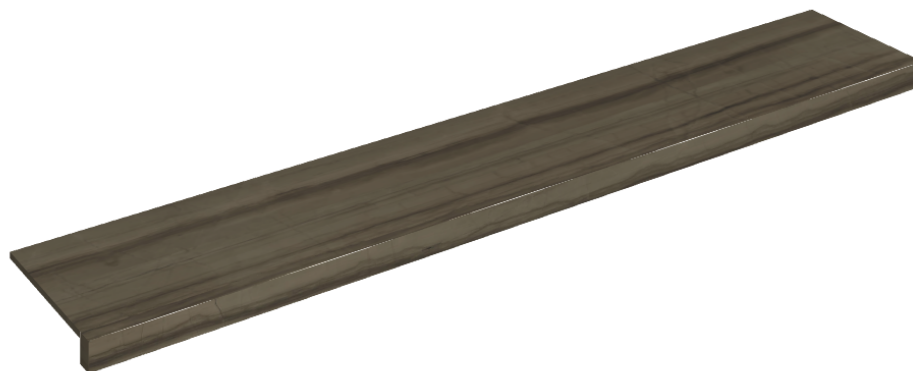

ИЗДЕЛИЕ С ВЫБРАННЫМИ ВАМИ ПАРАМЕТРАМИ.

Артикул: 620890000003

Horizon

Подоконник 160

Облицовка изделия

Шарм Эдванс
Элегант Браун Люкс

Цвета и другие эстетические характеристики плитки на иллюстрациях на сайте являются ориентировочными. Перед покупкой всегда смотрите образцы вживую.