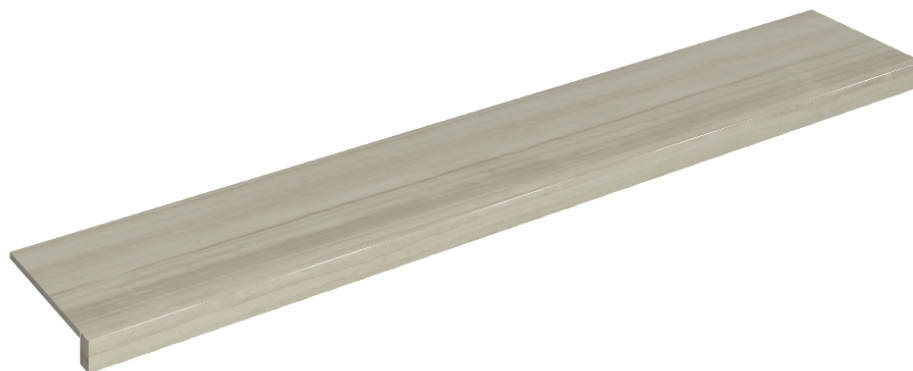

ИЗДЕЛИЕ С ВЫБРАННЫМИ ВАМИ ПАРАМЕТРАМИ.

Артикул: 620890000003

## Подоконник 160

Облицовка изделия

Шарм Эдванс Силк  
Грэй Люкс

Цвета и другие эстетические характеристики плитки на иллюстрациях на сайте являются ориентировочными. Перед покупкой всегда смотрите образцы вживую.