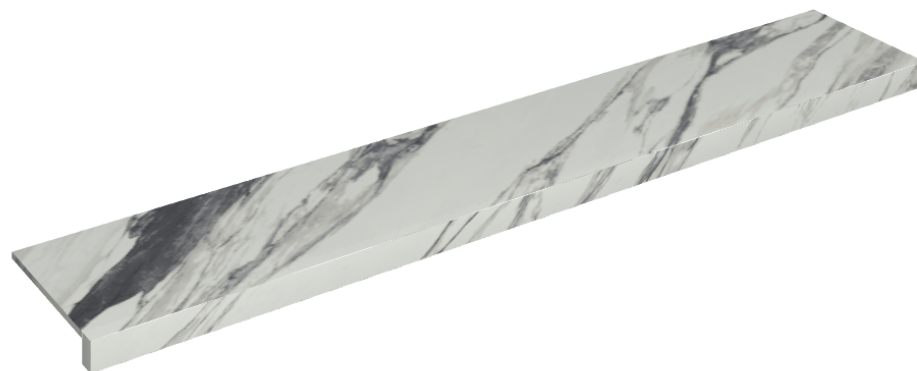

ИЗДЕЛИЕ С ВЫБРАННЫМИ ВАМИ ПАРАМЕТРАМИ.

Артикул: 620890000003

Horizon

Подоконник 160

Облицовка изделия

Шарм Делюкс
Статуарио
Фантастико
Натуральный

Цвета и другие эстетические характеристики плитки на иллюстрациях на сайте являются ориентировочными. Перед покупкой всегда смотрите образцы вживую.