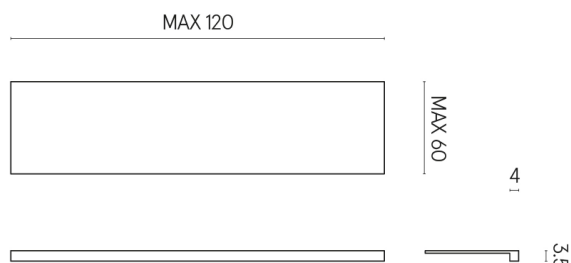

ИЗДЕЛИЕ С ВЫБРАННЫМИ ВАМИ ПАРАМЕТРАМИ.

Артикул: 620890000001

Horizon

Подоконник 120

Облицовка изделия
Шарм Эдванс Кремо
Деликато
Натуральный

Цвета и другие эстетические характеристики плитки на иллюстрациях на сайте являются ориентировочными. Перед покупкой всегда смотрите образцы вживую.