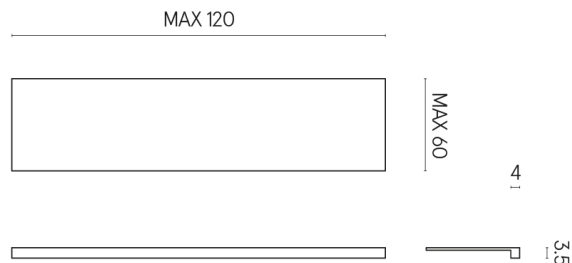

ИЗДЕЛИЕ С ВЫБРАННЫМИ ВАМИ ПАРАМЕТРАМИ.

Артикул: 620890000001

Horizon

Подоконник 120

Облицовка изделия

Шарм Эдванс
Платинум Уайт
Натуральный

Цвета и другие эстетические характеристики плитки на иллюстрациях на сайте являются ориентировочными. Перед покупкой всегда смотрите образцы вживую.