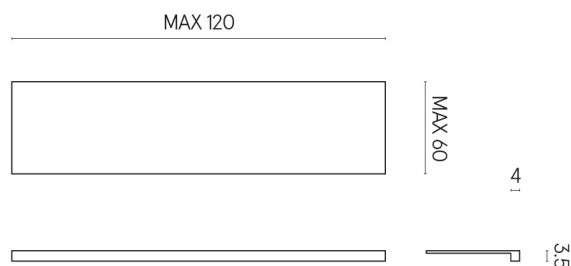

ИЗДЕЛИЕ С ВЫБРАННЫМИ ВАМИ ПАРАМЕТРАМИ.

Артикул: 620890000001

Horizon

Подоконник 120

Облицовка изделия

Скайфолл Неро
Смеральдо
Натуральный

Цвета и другие эстетические характеристики плитки на иллюстрациях на сайте являются ориентировочными. Перед покупкой всегда смотрите образцы вживую.