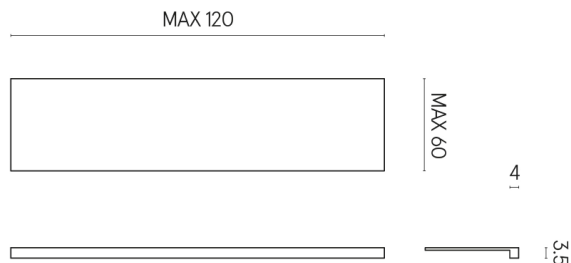

ИЗДЕЛИЕ С ВЫБРАННЫМИ ВАМИ ПАРАМЕТРАМИ.

Артикул: 620890000001

Horizon

Подоконник 120

Облицовка изделия

Шарм Экстра
Атлантик
Натуральный

Цвета и другие эстетические характеристики плитки на иллюстрациях на сайте являются ориентировочными. Перед покупкой всегда смотрите образцы вживую.