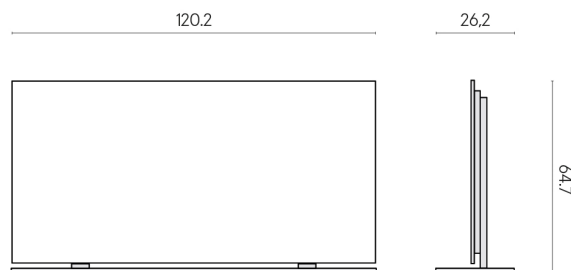

ИЗДЕЛИЕ С ВЫБРАННЫМИ ВАМИ ПАРАМЕТРАМИ.

Артикул: 620880000002

Frame

Электрический Радиатор 120 + Подставка

Облицовка изделия

Шарм Делюкс
Император Дарк
Натуральный

Цвета и другие эстетические характеристики плитки на иллюстрациях на сайте являются ориентировочными. Перед покупкой всегда смотрите образцы вживую.