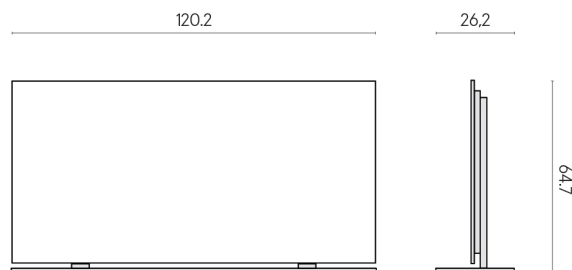

ИЗДЕЛИЕ С ВЫБРАННЫМИ ВАМИ ПАРАМЕТРАМИ.

Артикул:

620880000002

Frame

Электрический
Радиатор 120 +
Подставка

Облицовка изделия

Серфейс Оушн
Патинированный

Цвета и другие эстетические характеристики плитки на иллюстрациях на сайте являются ориентировочными. Перед покупкой всегда смотрите образцы вживую.