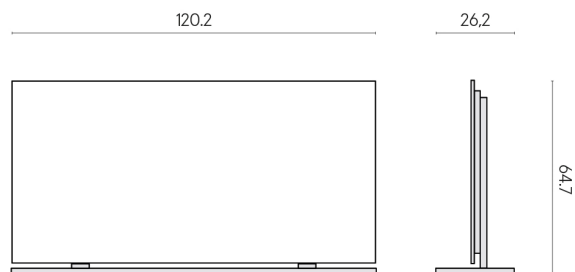

ИЗДЕЛИЕ С ВЫБРАННЫМИ ВАМИ ПАРАМЕТРАМИ.

Артикул: 620880000002

Frame

Электрический
Радиатор 120 +
Подставка

Облицовка изделия
Дженезис Юпитер
Силвер Натуральный

Цвета и другие эстетические характеристики плитки на иллюстрациях на сайте являются ориентировочными. Перед покупкой всегда смотрите образцы вживую.