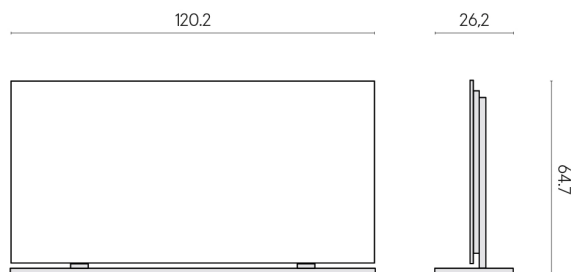

# Frame

Электрический  
Радиатор 120 +  
Подставка

Облицовка изделия  
Контемпора Карбон  
Патинированный

Цвета и другие эстетические характеристики плитки на иллюстрациях на сайте являются ориентировочными. Перед покупкой всегда смотрите образцы вживую.