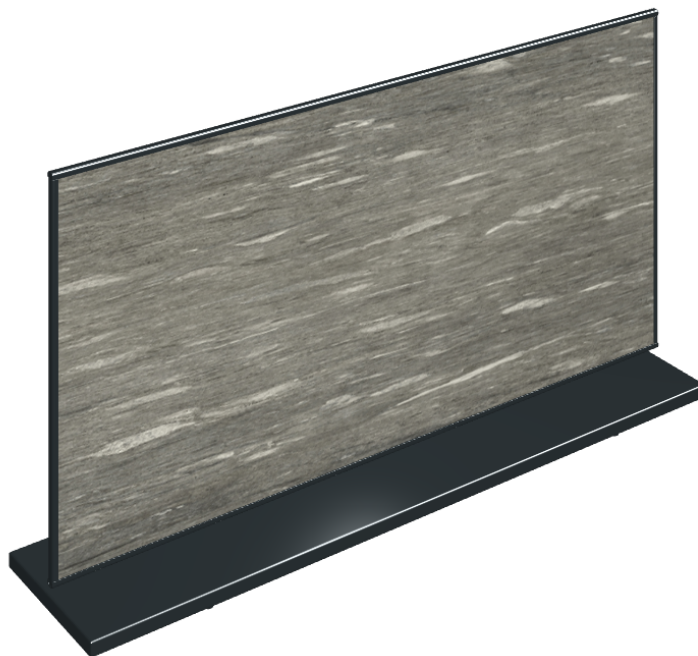

ИЗДЕЛИЕ С ВЫБРАННЫМИ ВАМИ ПАРАМЕТРАМИ.

Артикул: 620880000001

# Frame

Электрический  
Радиатор 120

Облицовка изделия

Скайфолл Гриджио  
Альпино  
Натуральный

Цвета и другие эстетические характеристики плитки на иллюстрациях на сайте являются ориентировочными. Перед покупкой всегда смотрите образцы вживую.