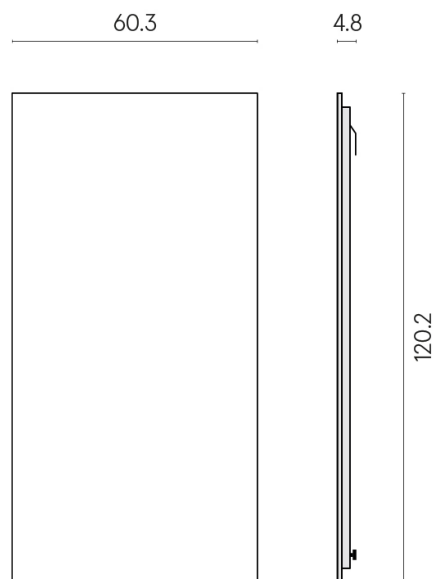

ИЗДЕЛИЕ С ВЫБРАННЫМИ ВАМИ ПАРАМЕТРАМИ.

Артикул: 620880000001

Frame

Электрический
Радиатор 120

Облицовка изделия
Миллениум Сильвер
Натуральный

Цвета и другие эстетические характеристики плитки на иллюстрациях на сайте являются ориентировочными. Перед покупкой всегда смотрите образцы вживую.