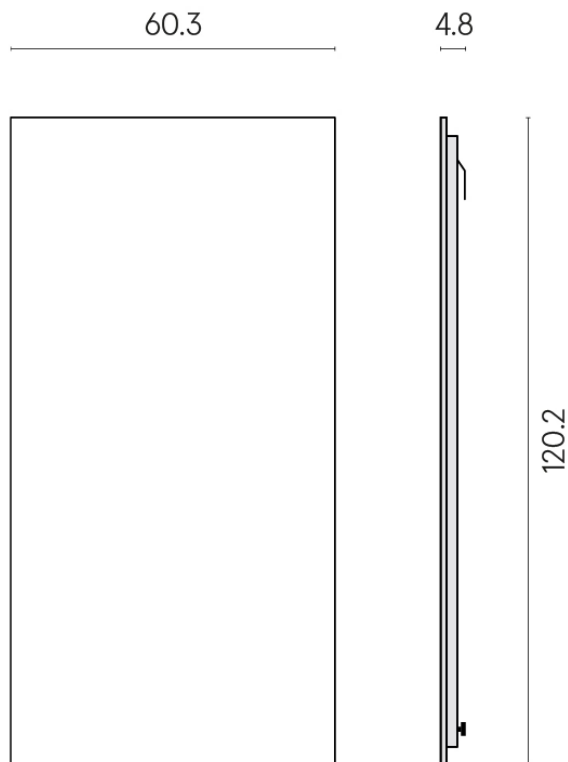

ИЗДЕЛИЕ С ВЫБРАННЫМИ ВАМИ ПАРАМЕТРАМИ.

Артикул: 620880000001

Frame

Электрический
Радиатор 120

Облицовка изделия

Дженезис Юпитер
Силвер Натуральный

Цвета и другие эстетические характеристики плитки на иллюстрациях на сайте являются ориентировочными. Перед покупкой всегда смотрите образцы вживую.