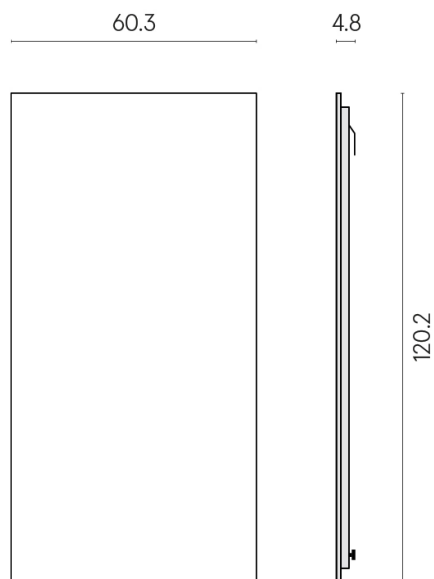

ИЗДЕЛИЕ С ВЫБРАННЫМИ ВАМИ ПАРАМЕТРАМИ.

Артикул:

620880000001

Frame

Электрический
Радиатор 120

Облицовка изделия

Дженезис Венус
Крим Натуральный

Цвета и другие эстетические характеристики плитки на иллюстрациях на сайте являются ориентировочными. Перед покупкой всегда смотрите образцы вживую.