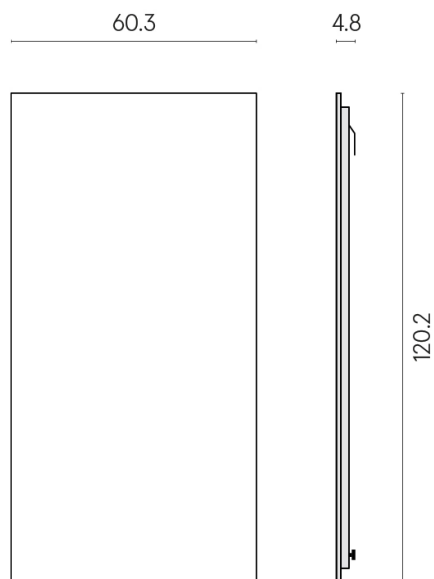

ИЗДЕЛИЕ С ВЫБРАННЫМИ ВАМИ ПАРАМЕТРАМИ.

Артикул:

620880000001

Frame

Электрический Радиатор 120

Облицовка изделия

Шарм Экстра
Силвер Натуральный

Цвета и другие эстетические характеристики плитки на иллюстрациях на сайте являются ориентировочными. Перед покупкой всегда смотрите образцы вживую.