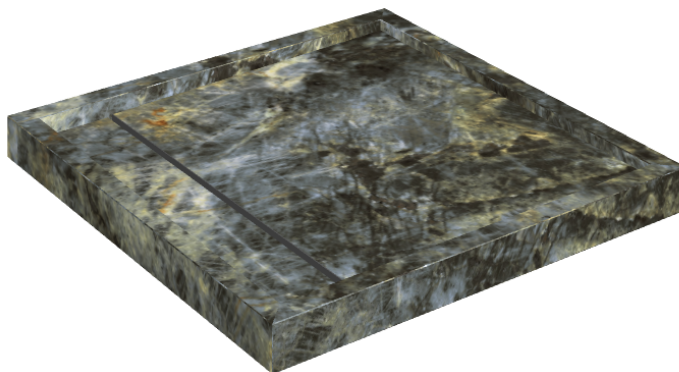

ИЗДЕЛИЕ С ВЫБРАННЫМИ ВАМИ ПАРАМЕТРАМИ.

Артикул:

620820000001

Diamond

Душевой Поддон 80

Облицовка изделия

Стелларис
Мадагаскар Дарк
Натуральный

Цвета и другие эстетические характеристики плитки на иллюстрациях на сайте являются ориентировочными. Перед покупкой всегда смотрите образцы вживую.