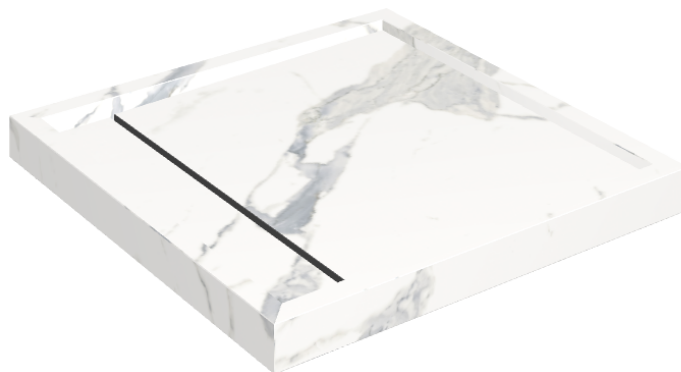

ИЗДЕЛИЕ С ВЫБРАННЫМИ ВАМИ ПАРАМЕТРАМИ.

Артикул:

620820000001

Diamond

Душевой Поддон 80

Облицовка изделия

Стелларис
Статуарио Уайт
Натуральный

Цвета и другие эстетические характеристики плитки на иллюстрациях на сайте являются ориентировочными. Перед покупкой всегда смотрите образцы вживую.