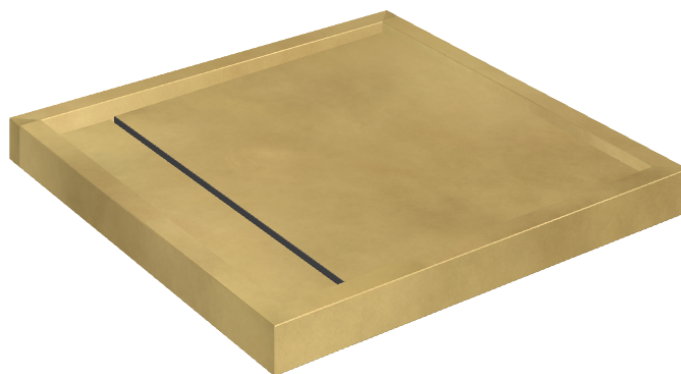

ИЗДЕЛИЕ С ВЫБРАННЫМИ ВАМИ ПАРАМЕТРАМИ.

Артикул: 620820000001

Diamond

Душевой Поддон 80

Облицовка изделия

Континуум Брасс
Голд Шлифованный

Цвета и другие эстетические характеристики плитки на иллюстрациях на сайте являются ориентировочными. Перед покупкой всегда смотрите образцы вживую.