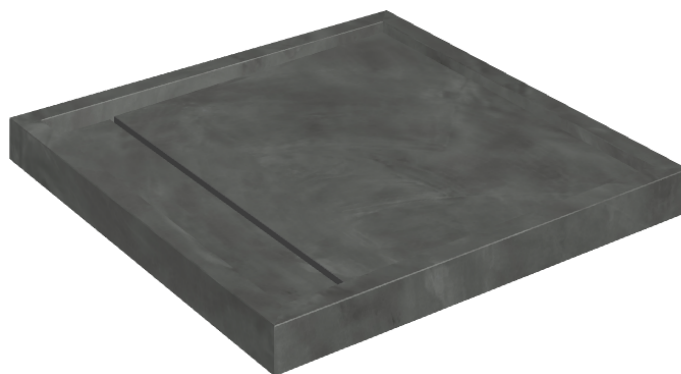

ИЗДЕЛИЕ С ВЫБРАННЫМИ ВАМИ ПАРАМЕТРАМИ.

Артикул:

620820000001

Diamond

Душевой Поддон 80

Облицовка изделия

Континуум Петрол
Натуральный

Цвета и другие эстетические характеристики плитки на иллюстрациях на сайте являются ориентировочными. Перед покупкой всегда смотрите образцы вживую.