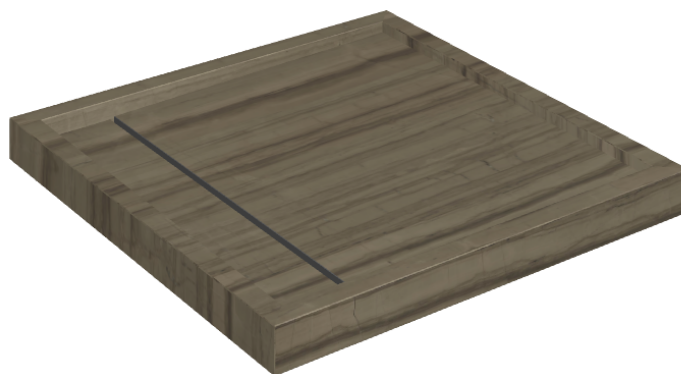

ИЗДЕЛИЕ С ВЫБРАННЫМИ ВАМИ ПАРАМЕТРАМИ.

Артикул:

620820000001

Diamond

Душевой Поддон 80

Облицовка изделия

Шарм Эдванс
Элегант Браун Люкс

Цвета и другие эстетические характеристики плитки на иллюстрациях на сайте являются ориентировочными. Перед покупкой всегда смотрите образцы вживую.